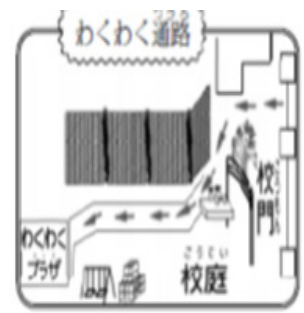

2月マンカラ大会結果

優勝 2年生 かえでさん
2位 1年生 るいさん
3位 1年生 かけるさん

コンソレーション優勝 1年生 そらさん