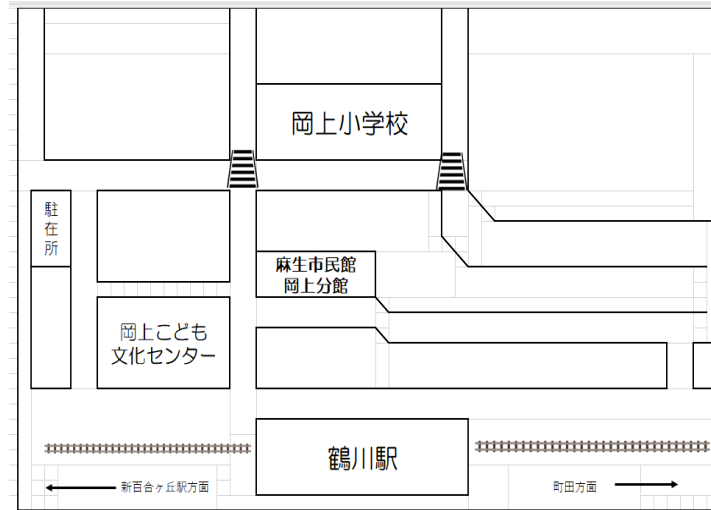

おかがみ ぶんか
岡上こども文化センター
〒215-0027 川崎市麻生区岡上3-13-1
TEL044-986-4389
開室時間：月～土 午前9時30分～午後9時
：日・祝日 午前9時30分～午後6時
小学生の利用は午後6時までです。ただし、保護者同伴の場合は
午後6時以降も利用できます。
休館日 年末年始12月29日～1月3日
急病・急用による休館の場合は、事前に電話でお知らせください。
危険回避の為に開館前に門の前で待たないようお願いいたします。
ホームページhttp://www.coccol.jp/

だかし屋さん&ナイトだかシアター

11日(金)

だかし屋さん：午後3時～午後5時
ナイトだかシアター：午後5時～午後8時
※カップラーメン・飲み物の販売もあります。
※午後6時以降は小学生は保護者同伴です。
※アレルギーのある子はお家の人に聞いてから来てね

レッツトライ!

「卓球ボウリング」

14日(月)～18日(金)
卓球のラケットを使って、
ピンを倒すよ!
よ～く狙って高得点を目指そう!

こども会議

7日(月)

館内の掲示板で
お知らせします。
みんなの意見を聞かせてね!

謎解き週間

21日(月)～25日(金)

謎解きや間違い探し
に挑戦しよう!
みんなは何問
正解できるかな?

ゲームの日

16日(水)

午後3時～午後5時
大きなテレビ画面で
ゲームをするよ
参加する子はジョイコン
を持ってきてね!

こいのぼり作り

2日(水)～20日(日)

みんなで協力して、大きな
こいのぼりを作ろう!
参加費・定員はありません。
完成したこいのぼりは
こ文に飾ります。
たくさんの方の参加を待ってるよ!

相談日

24日(木) 午後3時～

巡回相談員が来館します。
みなさまの相談を
お待ちしております。

折り紙工作

「こどもの日」

22日(火) 午後3時～

こいのぼりや兜を作るよ!

ご入学・ご進級おめでとうございます。
地域の方と協力し、安心安全に遊べる場所をこれからも作っていきます。
みなさんに楽しんでもらえるよう面白いイベントもたくさん企画しています。
岡上こども文化センターは9名のスタッフで運営してまいります。
今年度もよろしくお願いたします。

おかがみ ぶんか
岡上こども文化センター 館長 浜館由香

進級・入学おめでとう週間

7日(月)～11日(金)

午後3時～午後5時
プラバン工作をします。
1日2枚作れます。参加費・定員はありません。
是非参加してね!

ふでっこクラブ申し込みのお知らせ

「ふでっこ」は楽しく文字のお稽古をするクラブです。
申込期間：お便り配布後～4月30日(水) 午後6時まで
詳細はチラシを見てね!
申込受付は岡上こども文化センターになります。
保護者の方が、直接申し込みに来てください。

【お知らせ】

4月1日(火)より、2025年度のアスクル登録を行います。年度ごとの登録が必要になります。保護者の方が直接、岡上こども文化センターにて受付をしてください。

ちびっこ広場

15日(火)・22日(火)

午前10時～12時 対象：乳幼児と保護者
集会室&学習室にボールプール、すべり台、バランス平均台など用意しています。
お願い：お子様から目を離さず、けがのないようお気をつけてください。

スイーツハンドの

おながくと遊ぼう

9日(水) 午前10時～

対象：乳幼児と保護者

NPO法人児童育成会ココロのホームページに
施設内外の活動の様子などの顔写真が
掲載場合がありますのでご理解のほど
よろしくお願いたします。
ご意見ありましたら、ご連絡ください。