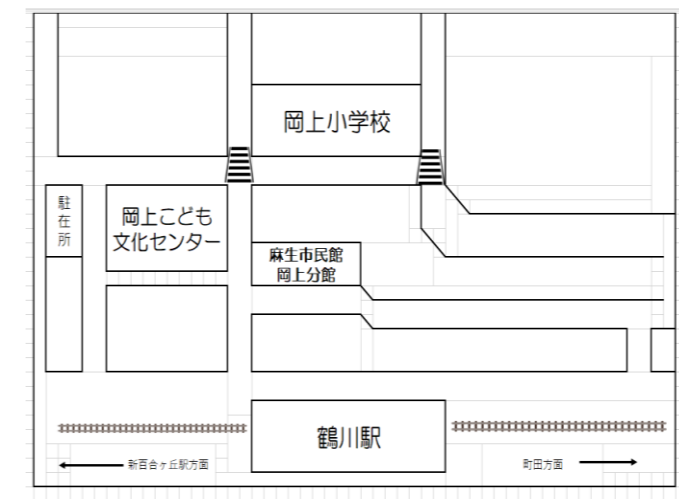

ちゅうがくせい ばん
中学生版
ぶん がつ ごう
こ文だより3月号

ちゅうがくせい こうこうせい
中学生や高校生のみんなが、とも ひとりと一緒にでもひとりでも過ごすことができます。
ほうかご きょうびなど いばしょ りよう
放課後や休日等の「居場所」として利用してください。

日	月	火	水	木	金	土
30	31					1
2	3	4 中高生卓球Day	5	6 中高生卓球Day	7	8
9 だかし屋さん 映画の日	10	11 中高生卓球Day	12	13 中高生卓球Day	14	15
16	17	18 相談日 中高生卓球Day	19 ゲームの日	20 中高生卓球Day	21	22
23 おかがみ ふれあいまつり	24	25 中高生卓球Day	26	27 中高生卓球Day	28	29

じしゅがくしゅう
自主学习TIME

にちし げつようび どうようび
日時：月曜日～土曜日
ごじ よる じ ぶん
午後6時～夜8時50分
やかん スペースをつくりました。
じゆう つか
ご自由にお使いください。

ちゅうこうせい たつきゅう
中高生卓球Day

ちゅうこうせい みんなあつまれ！
集会室で卓球をしよう！
まいしゅう かようび もくようび
毎週火曜日・木曜日
ごじ よる じ ぶん
午後6時～夜8時50分
らくetto じさん
ラケット持参もOK！

だい 28 かい おかがみふれあいまつり
第28回 おかがみふれあいまつり
3月23日（日）10時～15時
おかがみ ぶんか
岡上こども文化センターも出店します。
みんなあそびに来てね！

- 〇こ文からのお願い〇
- 来た時、帰る時は来館表に記入をお願いします。
 - 手洗い、消毒のご協力をお願いします。
 - 自分の荷物は自分で管理してください。
 - ゴミは必ず持ち帰ってください。
 - キックスケーターは遊具なので乗ってこないでね。
 - 忘れ物に気をつけてね！
 - 忘れ物は3ヶ月過ぎたら処分します。