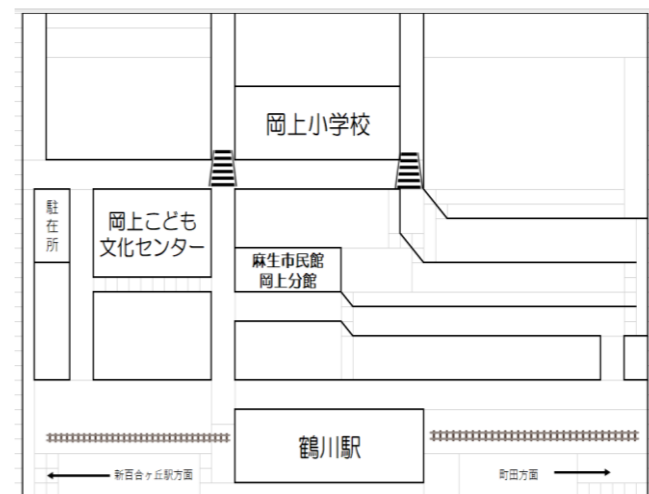

ちゅうがくせい ばん
中学生版
ぶん がつ ごう
こ文だより11月号

ちゅうがくせい こうこうせい
中学生や高校生のみんなが、ともだちと一緒にでもひとりでも過ごすことができます。
ほうかご きゅうりひんど いばしょ
放課後や休日等の「居場所」として、お気軽にご利用ください。

日	月	火	水	木	金	土
					1 中学生卓球Day	2
3	4 振替休日	5 中学生卓球Day	6	7 子ども会議 中学生卓球Day	8 だがしや& ナイトだがシアター	9
10	11	12 中学生卓球Day	13	14 中学生卓球Day	15	16
17	18	19 中学生卓球Day	20	21 中学生卓球Day	22	23 勤労感謝の日
24	25	26 相談日 中学生卓球Day	27	28 中学生卓球Day	29	30

○こ文からのお願い○

- 来た時、帰る時は来館表に記入をお願いします。
- 手洗い、消毒のご協力をお願いします。
- 自分の荷物は自分で管理してください。
- ゴミは必ず持ち帰ってください。
- キックスクーターは遊具なので乗ってこないでね。
- 忘れ物に気をつけてね！
- 忘れ物は3ヶ月過ぎたら処分します。

岡上こども文化センター
〒215-0027 川崎市麻生区岡上3-13-1
Tel.044-986-4389
開室時間：月～土 午前9時30分～午後9時
：日・祝日 午前9時30分～午後6時
小学生の利用は午後6時までです。ただし、保護者同伴の場合には午後6時以降も利用できます。
休館日 年末年始12月29日～1月3日
危険回避の為開館前に門の前で待たないようお願いします。
ホームページhttp://www.coccolop.jp/