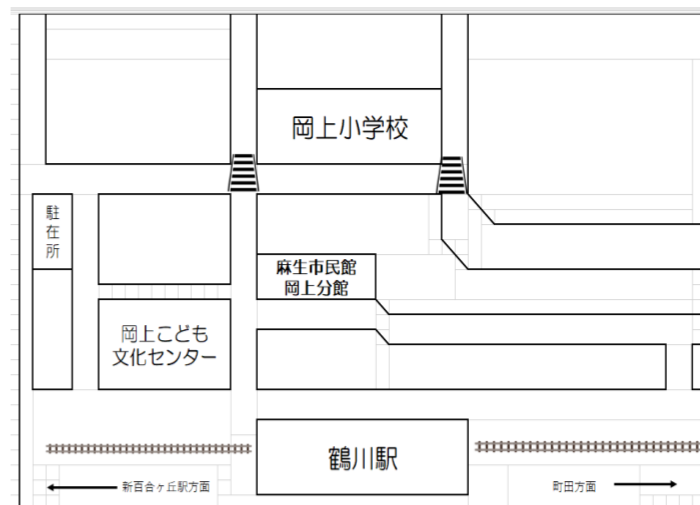

こ文ミニまつり (9/21)

当日は雨予報でしたが、晴れて良かったです！
たくさんの方が来館しました。
お手伝いに来てくださった方々、こどもたちに感謝です。
ありがとうございました！

だがしや&ナイトだがシアター

11日(金)

だがしや：午後3時~午後5時30分
ナイトだがしや：午後5時30分~夜8時
映画：午後6時~

お菓子を片手に映画を観よう！
※上映内容は館内に掲示します
ジュースやカップ麺の販売もあります！

自主学習TIME

日時：月曜日~土曜日
夜6時~夜8時20分
夜間スペースを作りました。
ご自由にお使いください。

中学生タイム「卓球Day」

中学生のみんな集まれ！
集会室で卓球をしよう！
毎週火曜日・木曜日
夜6時~夜8時40分
※ラケット持参も、OKです。

小学生向けの「謎解き問題(なぞなぞ)」を大募集しています。
小学生が楽しんで解くことができる問題を一緒に考えよう！

岡上こども文化センター
〒215-0027 川崎市麻生区岡上3-13-1
Tel.044-986-4389
開室時間：月~土 午前9時30分~午後9時
：日・祝日 午前9時30分~午後6時
小学生の利用は午後6時までです。ただし、保護者同伴の
場合は午後6時以降も利用できます。
休館日 年末年始12月29日~1月3日
危険回避の為開館前に門の前で待たないようお願いします。
ホームページhttp://www.coccolo.jp/

巡回相談員が来館します！
相談日15日(火)
子ども達の悩みや
保護者の皆さまの相談を
お待ちしております。
お話を伺いながら今できることを
一緒に考えていきましょう。

中学生が遊べる時間

平日・土曜日：午前9時30分~午後9時

日曜日・祝日：午前9時30分~午後6時

午後6時以降は、卓球やバドミントンなどの
できる部屋の予約が取りやすいよ！
予約の時間は、20分間です。
図書室では勉強ができるスペースがあります。
日々の勉強やテスト勉強の時に使用してね。

10月のイベント

「こども会議」
2日(水)

「謎解き週間」
14日(月)~18日(金)

NPO法人児童育成会コッコロのホームページに
施設内外の活動の様子などの顔写真が
載る場合がございます。
ご理解のほどよろしくお願ひ致します。
ご意見がございましたら、ご連絡ください。