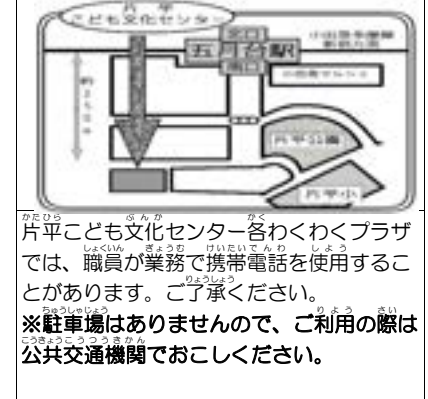

ハロウィン工作
23日(水) 3時30分~4時30分
可愛いハロウィン作品を作ろう！見本はこ文にあるよ♪
●参加費：200円
●定員：20名(定員)になり次第受付終了
●申し込み期間：10月1日(火)~10月16日(水)
※参加費を添えて片平こども文化センターでお申し込みください。

くりんくりんクラブ
8日(火) 10時~11時
妊婦さん、0歳児のお子さんとその保護者が対象の交流広場です。絵本や親子でふれあいを楽しめます♪

ブラレールの日
12日(土) 2時~4時
集会室にブラレールをたくさん広げて遊ぼう！ミニカーも出すよ！
※自分のおもちゃは持ち込めないよ。

なかよしタイム
22日(火) 12時30分~1時30分
対象：乳幼児
集会室にトランポリンや滑り台を出しています♪元気に遊ぼう！

だかし屋さん
100円だかし
袋詰めした100円分のお菓子を準備しているよ！
●平日・土 10時~6時
●日・祝 10時~5時30分

お店だかしさん
30日(水) 3時~5時
10円~100円のお菓子を自分で選んで買うことができるよ！

ナイトだかしさん
8日(火) 4時30分~夜7時
10円~100円のお菓子を自分で選んで買うことができるよ！
※夜6時以降の小学生以下の参加は保護者同伴でお願い致します。

だかしやさんに参加する方へ
★お願い★
・お友達からお金を借りたり貸したりして買うことはしてはいけませんよ。
・アレルギーがある人はお家の人に参加してもいいか確認してから参加してね。
・お菓子を友達と交換したりあげたりしてはいけませんよ。
・イベント時間外や100円袋だかしのゴミは持ち帰ってね。
・駄菓子購入のみの来館も大丈夫です♪

★10月の予定★

日	月	火	水	木	金	土
		1 おりがみの日	2	3	4	5
⑥	7 おたのしみ大会	8 ナイトだかし くりんくりん クラブ	9 音楽の日	10	11	12 ブラレール
⑬	14 おたのしみ大会	15	16	17 フラワーアレンジメント	18 巡回相談員	19 習字教室
⑳	21 おたのしみ大会	22 壁画工作	23 なかよしタイム	24	25	26
㉗	29 おたのしみ大会	29	30 ハロウィン 練り歩き	31 工作		
						お店だかし

第6回習字教室 対象：申込者
19日(土) 10時~11時30分

片平こども文化センター
〒215-0023 麻生区片平5-25-1
☎044-987-3877
●開室時間 平日・土 午前9時30分~午後9時
※小学生の利用は午後6時まで、ただし、保護者同伴の場合は6時以降も利用できます。
日・祝日 午前9時30分~午後6時
※危険回避のため、開館前に門の前で待たないようお願いいたします。
●休館日 年末年始の12月29日~1月3日
ホームページ <http://www.coccolo.jp/>

★片平こ文からのおねがい★
①キックスクーターは、遊具として販売されているため、道路で使うことはできません。安全上、こ文には乗ってこないようにして下さい。
②忘れ物は、3ヶ月を過ぎると処分します。高額な忘れ物については、保護者の方へお渡しする事もあります。持ち物は部屋を移動する時に自分でしっかり管理するか、持ってこないようにしましょう。
③こ文では飲食ができる部屋が決まっています。自分で食べた物のゴミは必ず持ち帰るようお願いいたします。ルールを守ってお使いください。ご協力をお願いいたします。
④カードゲームで遊ぶ時はルールを守って遊んでね！
1. 友達とのカード交換はダメ 2. 友達にカードをあげない 3. カードは自分で管理する
ルールが守れない人が1人でもいたら、こ文でのカードゲームは禁止になります。ルールを守って楽しく遊びましょう！

【急募】こども文化センター・わくわくプラザパート募集
●勤務内容
□こども文化センター
こどもの見守り、児童や市民活動団体への支援、施設の管理、団体利用の申込受付業務等を行います。
□わくわくプラザ
小学校のわくわくプラザ室の拠点として、遊びを中心に子ども達をサポートする業務です。
(こどもの見守り・行事の企画運営・おやつ提供・受付業務など)
※詳しい内容につきましては、求人ポスターやお電話での確認をお願いいたします。
片平こども文化センター TEL : 044-987-3877 (担当：天浪)