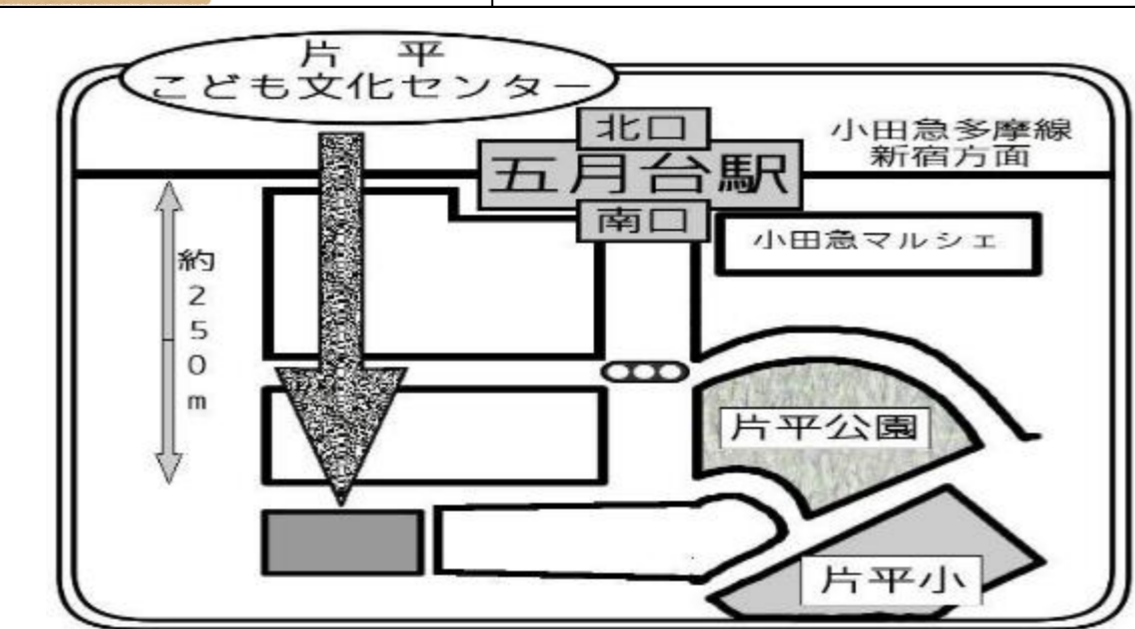

片平こども文化センター各わくわくプラザでは、職員が業務で携帯電話を使用することがあります。ご了承ください。
※駐車場はありませんので、ご利用の際は公共交通機関でおこしください。

がっ 8月 号

片平こども文化センターでは「かわさきイベントアプリ」を利用し、イベント情報を毎月更新しています。ぜひ、ご活用ください。

☆こ文デイキャンプに参加する人へのお知らせ☆
●持ち物：水筒を必ず持って来て下さい。
●解散は夜8時30分になりますので必ず保護者の方のお迎えをお願いいたします。
●当日欠席される際は片平こ文にお電話をお願いいたします。

おばけやしき～呪われた集会室～
日時：8月6日（火）2時～4時
場所：集会室
参加費：無料
デイキャンプに申し込んでない人も参加できるよ！
みんなで集会室にかけられた呪いとこう…

巡回相談員
日時：館内掲示をご覧ください。
新名巡回相談員が来館します。
子どもたちの悩み、保護者の方の相談をお待ちしております。お話を伺いながら今できることを一緒に考えて行きましょう。お気軽にお声がけください。
●友達関係
●子育て・学校、勉強
●ご自身やご家族のこと
●その他

NPO法人児童育成会
ココロのホームページに施設内外の活動の様子などの写真が載る場合がありますので、ご理解のほどよろしくお願ひ致します。ご意見がありましたら、ご連絡ください。
卓球大会
16日（金）3時～4時30分
みんなで練習をしながら試合をするよ！

●こ文の冷水機は感染予防のため、直接飲むことが出来ませんので、必ず水筒を持って来てね！
●こ文でお菓子などを食べる時は、友達と交換したり、もらったりしないでね！（コロナ関係なく）

おもちや本の寄付をしていただき、ありがとうございます。こ文、わくわくプラザで使わせていただいております。

かき氷壁画工作
18日（日）～28日（水）3時30分～4時30分
折り紙や画用紙を使ってあさがおを作ろう！
作品は学習室に飾るよ！作りたい人はスタッフに声をかけてね♪