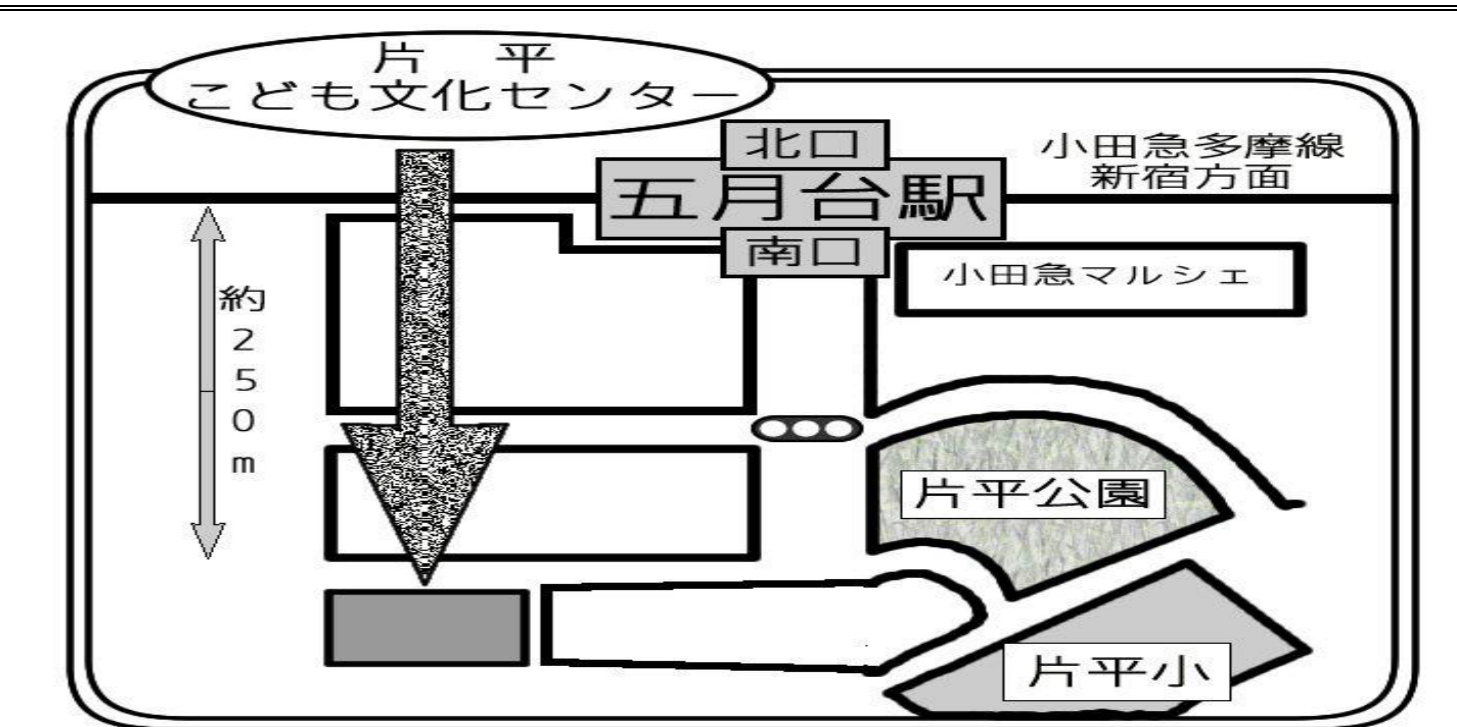

だがし屋さん

お店だがし&ナイトだがし
26日(月)15時～19時
10円～100円のお菓子を自分で選んで買うことができるよ！

100円だがし
袋詰めした100円分のお菓子を準備しています！

中高生タイム：夜6時～8時30分

- 中高生が遊べる時間
平日・土曜は朝9時30分～夜9時まで(日・祝は夜6時まで)
夜6時以降のこ文は小学生が帰宅としてカップ麺やジュースも販売しているよ！
遊びたいものがあれば気軽に声をかけてね♪ダンス・歌の練習などの部活練習に使ったり、食べ物や飲み物を持って来てミニパーティーなどにも使えるよ！お湯の貸し出しもできるよ♪
※人数が10人以上になる場合は事前に連絡してください。